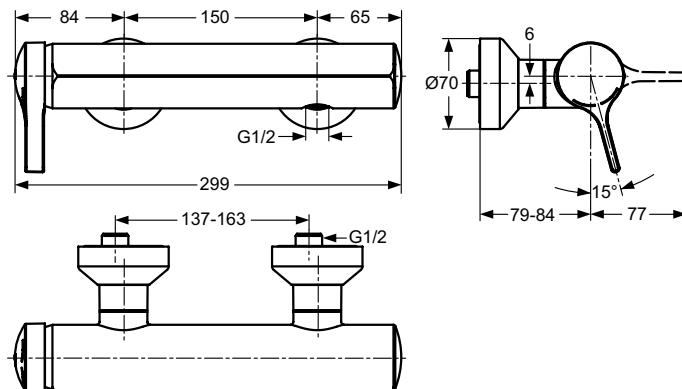

Ideal Standard

Melange

Numărul de articol: A4269AA

## Baterie pentru dus, de perete

Baterie pentru dus, de perete. Montare pe perete cu piulite ascunse pentru conectare. Cartus IS ceramic 40mm HWTC cu limitator de apa calda. Corp turnat. Fara accesorii. Maner metallic cu indicator pentru apa rece si calda. Supapa de sens.

Culoare: AA - Crom

Mai multe detalii despre produs:

|                                |                               |
|--------------------------------|-------------------------------|
| Montaj:                        | Apărentă                      |
| Tip de operare:                | Monocomandă                   |
| Acreditări:                    | DIN EN 817, DIN 4109 Gruppe 1 |
| Presiune de funcționare (bar): | 3                             |
| Debit (L):                     | 14                            |
| Greutate netă (kg):            | 2,41                          |
| Materiat:                      | Alamă sanitară cromată        |
| Înălțime (mm):                 | 121                           |
| Lățime (mm):                   | 299                           |
| Adâncime (mm):                 | 161                           |